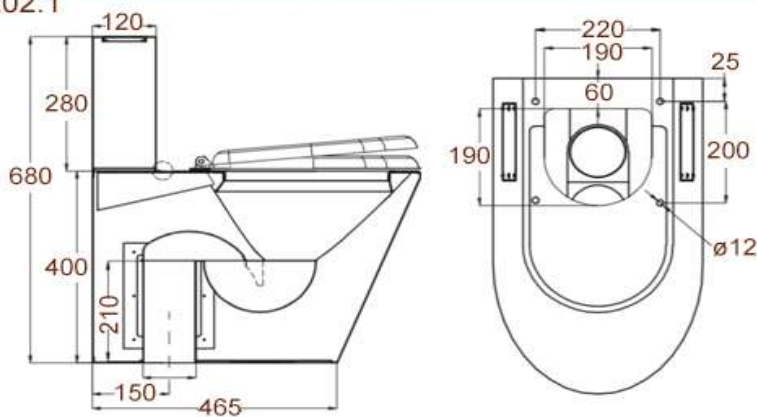

Снизу

Ду 15 нар.резьба

Вес (кг)

20,2 кг

Форма чаши

Воронкообразная

Управление

2 режима смыва

Объем (м³)

0,17 м³

Антивсплеск

Нет

Выход

Косой

Ø102

0101.202.1