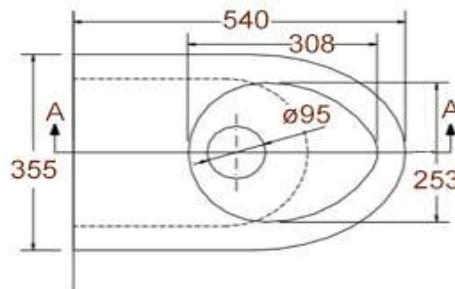

www.sancomp.ru

Код

Комплектация

Антивсплеск

С биде

Сидение для унитаза

0101.203.1 (К)

Комфорт

нет

нет

дюропласт микролифт

0101.203.1 (К)

Комфорт

нет

нет

дюропласт микролифт ХРОМ

0101.203.1 (А)

Антивандал

нет

нет

нержавейка

0101.203.1 (Д)

Дерево

нет

нет

полиэстер