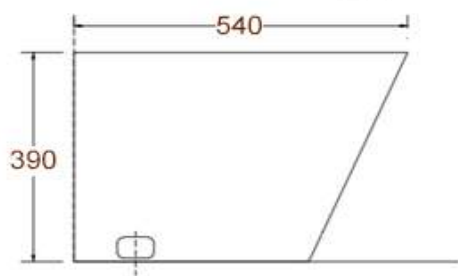

www.sancomp.ru

Код

Комплектация

Антивсплеск

С биде

Сидение для унитаза

0101.203.1 (К)

Комфорт

нет

нет

дюропласт микролифт

0101.203.1 (К)

Комфорт

нет

нет

дюропласт микролифт ХРОМ

0101.203.1 (А)

Антивандал

нет

нет

нержавейка

0101.203.1 (Д)

Дерево

нет

нет

полиэстер