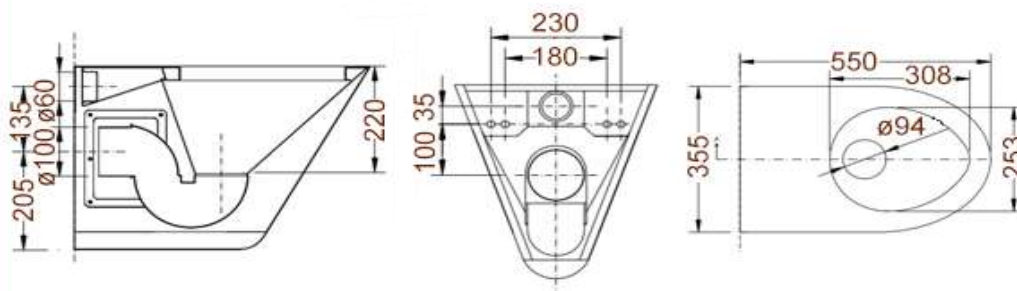

0101.207.1

Унитаз подвесной с горизонтальным  
выпуском из нержавеющей стали

www.sancomp.ru

Размеры (мм)

550x355x380

Материал

Керамика

Вход

0,11 м³

Антивсплеск

нет

Выход

Горизонтальный  
Ø104

0101.207.1

www.sancomp.ru

Код