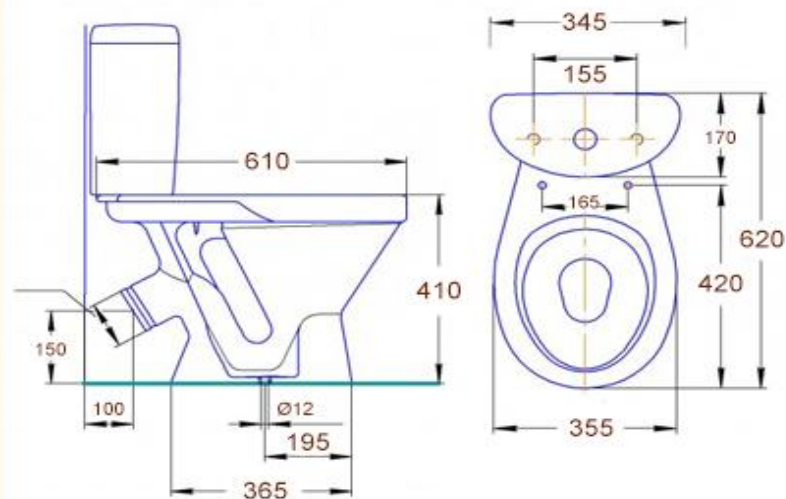

0901.001.13

Унитаз компакт из керамики с косым
выпуском

www.sancomp.ru

Размеры (мм)

620x355x765

Материал

Керамика

Вход

Снизу
Ду 15 нар.резьба

Вес (кг)

24 кг

Форма чаши

Козырьковая

Управление

1 режим смыва

Объем (м³)

0,15 м³

Антивсплеск

Есть

Выход

Косой
Ø102

0201.001.13

www.sancomp.ru

0901.001.13

www.sancomp.ru

Код

Комплектация

Антивсплеск

С биде

Сидение для унитаза

0201.001.13 (Э)

Эконом

есть

нет

полипропилен

0901.001.13 (Э)
Черный

Эконом

есть

нет

полипропилен **черный**

0901.001.13 (Э)
Коричневый

Эконом

есть

нет

полипропилен **коричневый**

0901.001.13 (Э)
Зеленый

Эконом

есть

нет

полипропилен **зеленый**

0901.001.13 (Э)
Синий

Эконом

есть

нет

полипропилен **синий**