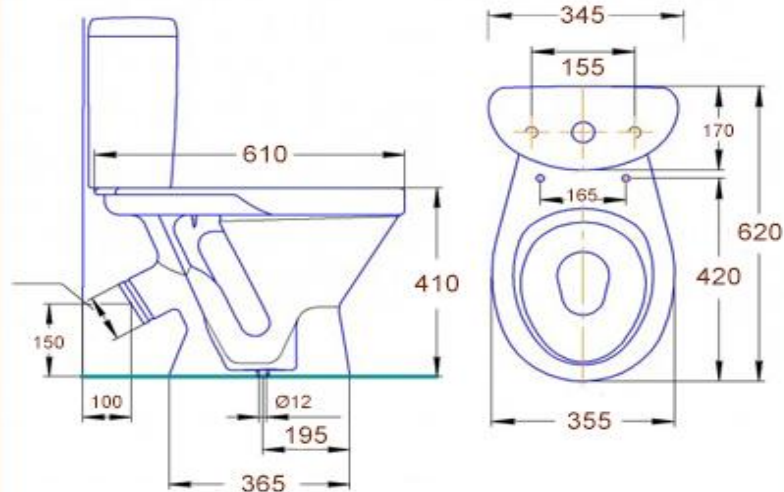

0901.001.13

Унитаз компакт из керамики с косым
выпуском

www.sancomp.ru

Размеры (мм)

620x355x765

Материал

Керамика

Вход

Снизу
Ду 15 нар.резьба

Вес (кг)

24 кг

Форма чаши

Козырьковая

Управление

1 режим смыва

Объем (м³)

0,15 м³

Антивсплеск

Есть

Выход

Косой
Ø102

0201.001.13

www.sancomp.ru

0901.001.13

www.sancomp.ru

Код

Комплектация

Антивсплеск

С биде

Сиденье для унитаза

0201.001.13 (Э)

Эконом

есть

нет

полипропилен

0901.001.13 (Э)
Черный

Эконом

есть

нет

полипропилен черный

0901.001.13 (Э)
Коричневый

Эконом

есть

нет

полипропилен коричневый

0901.001.13 (Э)
Зеленый

Эконом

есть

нет

полипропилен зеленый

0901.001.13 (Э)
Синий

Эконом

есть

нет

полипропилен синий