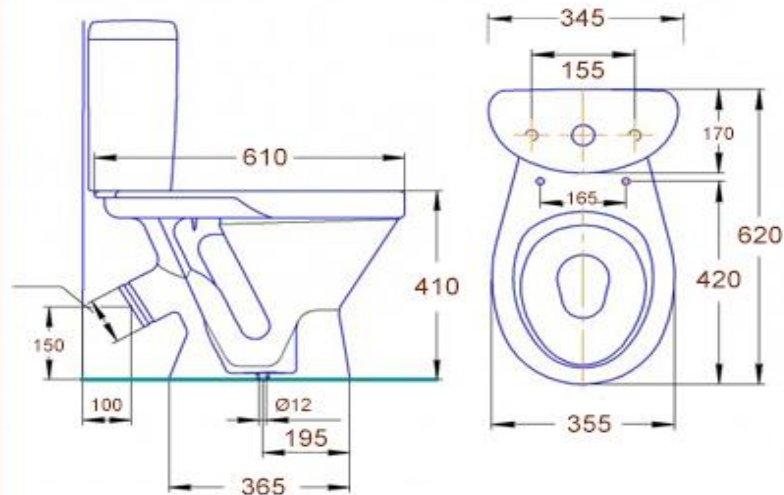

0201.001.13

Унитаз компакт из керамики с косым
выпуском

www.sancomp.ru

Размеры (мм)

620x355x765

Материал

Керамика

Вход

Снизу
Ду 15 нар.резьба

Вес (кг)

24 кг

Форма чаши

Козырьковая

Управление

1 режим смыва

Объем (м³)

0,15 м³

Антивсплеск

Есть

Выход

Косой
Ø102

0201.001.13

www.sancomp.ru

0901.001.13

www.sancomp.ru

Код

Комплектация

Антивсплеск

С биде

Сиденье для унитаза

0201.001.13 (Э)

Эконом

есть

нет

полипропилен

0901.001.13 (Э)
Черный

Эконом

есть

нет

полипропилен черный

0901.001.13 (Э)
Коричневый

Эконом

есть

нет

полипропилен коричневый

0901.001.13 (Э)
Зеленый

Эконом

есть

нет

полипропилен зеленый

0901.001.13 (Э)
Синий

Эконом

есть

нет

полипропилен синий