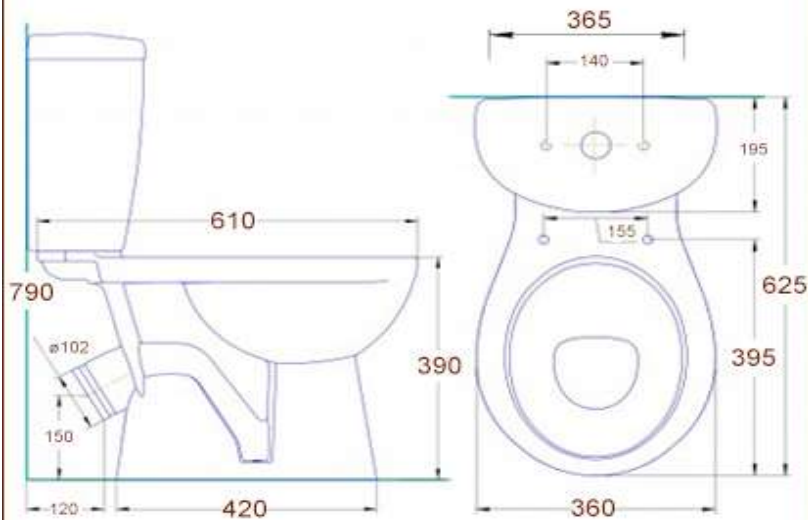

0201.001.14

Унитаз компакт из керамики с косым
выпуском

www.sancomp.ru

Размеры (мм)

625x360x790

Материал

Керамика

Вход

Снизу
Ду 15 нар.резьба

Вес (кг)

28 кг

Форма чаши

Козырьковая

Управление

1 режим смыва

Объем (м³)

0,16 м³

Антивсплеск

Есть

Выход

Косой
Ø102

0201.001.14

www.sancomp.ru

www.sancomp.ru