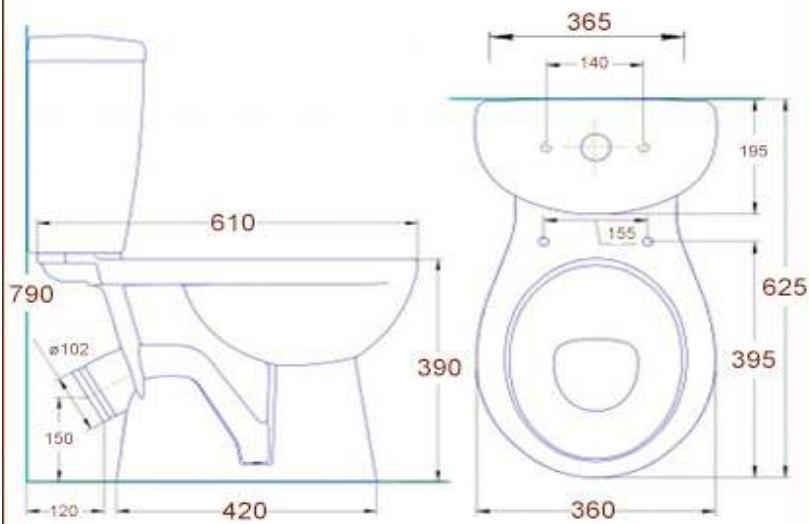

0201.001.14

Унитаз компакт из керамики с косым  
выпуском

www.sancomp.ru

Размеры (мм)

625x360x790

Материал

Керамика

Вход

Снизу  
Ду 15 нар.резьба

Вес (кг)

28 кг

Форма чаши

Козырьковая

Управление

1 режим смыва

Объем (м³)

0,16 м³

Антивсплеск

Есть

Выход

Косой  
Ø102

0201.001.14

www.sancomp.ru

www.sancomp.ru