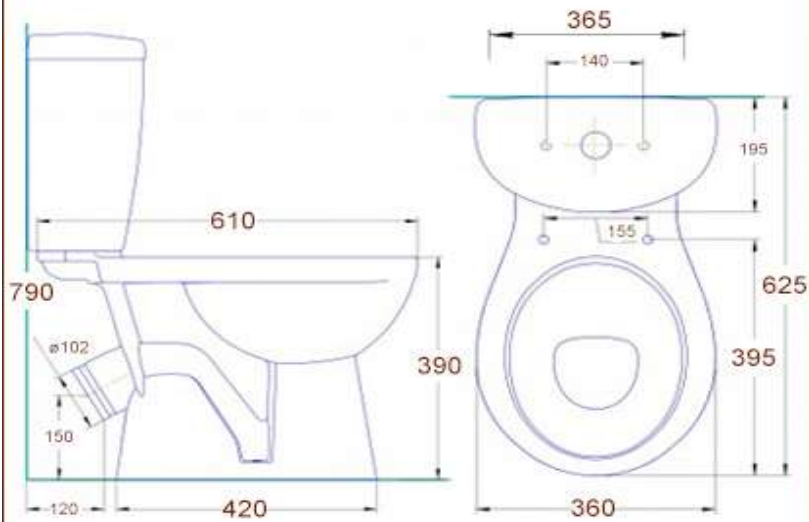

0201.001.14

Унитаз компакт из керамики с косым
выпуском

www.sancomp.ru

Размеры (мм)

625x360x790

Материал

Керамика

Вход

Снизу
Ду 15 нар.резьба

Вес (кг)

28 кг

Форма чаши

Козырьковая

Управление

1 режим смыва

Объем (м³)

0,16 м³

Антивсплеск

Есть

Выход

Косой
Ø102

0201.001.14

www.sancomp.ru

www.sancomp.ru