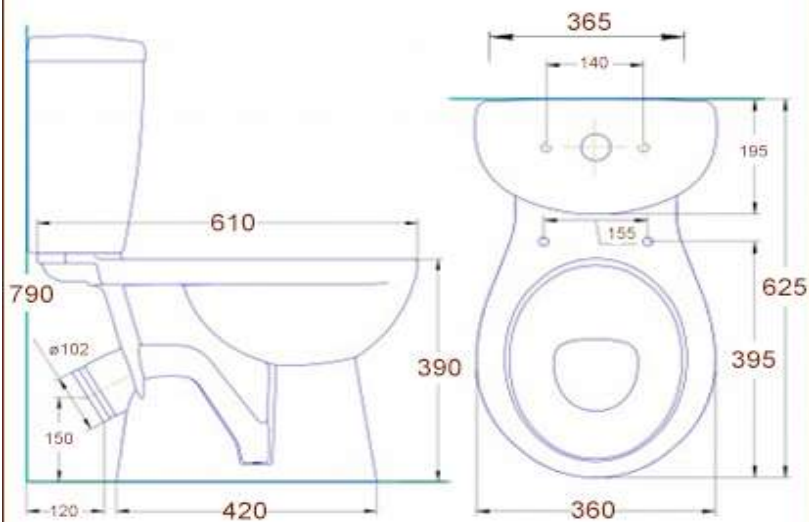

0201.001.14

Унитаз компакт из керамики с косым  
выпуском

www.sancomp.ru

Размеры (мм)

625x360x790

Материал

Керамика

Вход

Снизу  
Ду 15 нар.резьба

Вес (кг)

28 кг

Форма чаши

Козырьковая

Управление

1 режим смыва

Объем (м³)

0,16 м³

Антивсплеск

Есть

Выход

Косой  
Ø102

0201.001.14

www.sancomp.ru

www.sancomp.ru