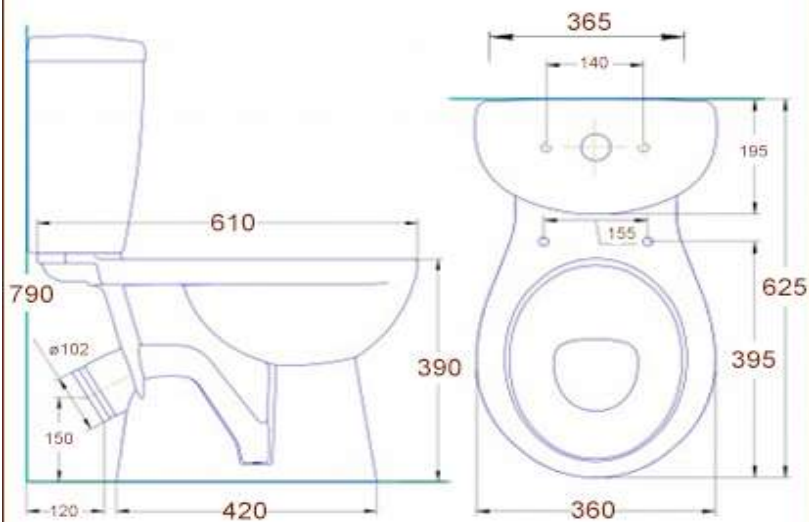

0201.001.14

Унитаз компакт из керамики с косым
выпуском

www.sancomp.ru

Размеры (мм)

625x360x790

Материал

Керамика

Вход

Снизу
Ду 15 нар.резьба

Вес (кг)

28 кг

Форма чаши

Козырьковая

Управление

1 режим смыва

Объем (м³)

0,16 м³

Антивсплеск

Есть

Выход

Косой
Ø102

0201.001.14

www.sancomp.ru

www.sancomp.ru