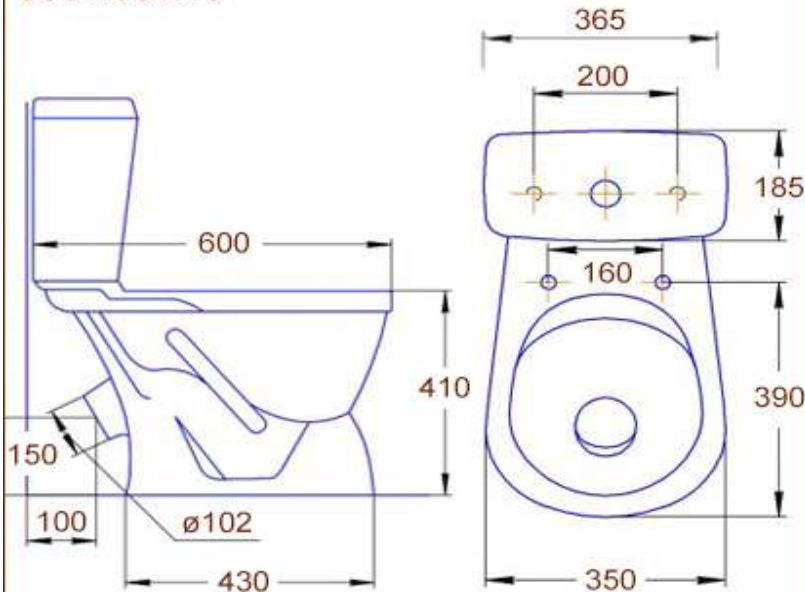

0901.001.15

Унитаз компакт из керамики с косым
выпуском Черный

www.sancomp.ru

Размеры (мм)

600x365x775

Материал

Керамика

Вход

Снизу
Ду 15 нар.резьба

Вес (кг)

29 кг

Форма чаши

Козырьковая

Управление

1 режим смыва

Объем (м³)

0,16 м³

Антивсплеск

Есть

Выход

Косой
Ø102

0901.001.15

www.sancomp.ru

0901.001.15