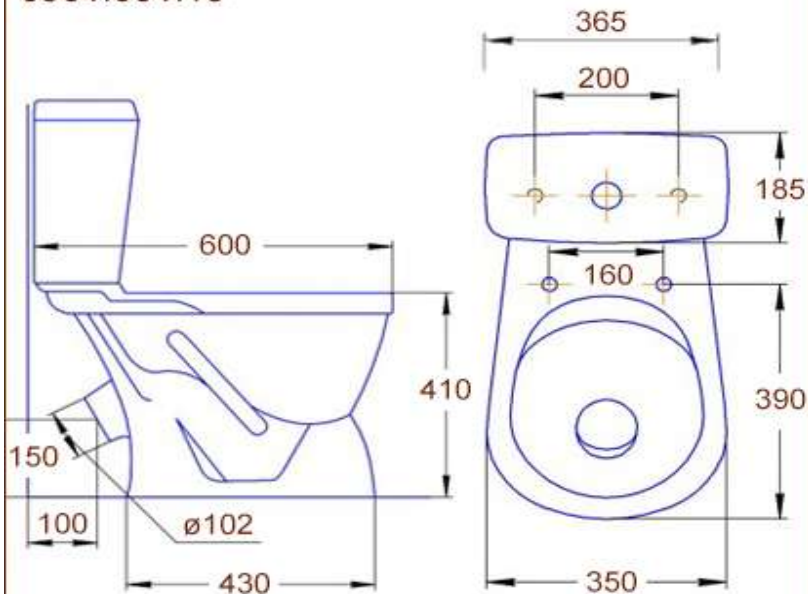

0901.001.15

Унитаз компакт из керамики с косым
выпуском Синий

www.sancomp.ru

Размеры (мм)

600x365x775

Материал

Керамика

Вход

Снизу
Ду 15 нар.резьба

Вес (кг)

29 кг

Форма чаши

Козырьковая

Управление

1 режим смыва

Объем (м³)

0,16 м³

Антивсплеск

Есть

Выход

Косой
Ø102

0901.001.15

www.sancomp.ru

0901.001.15