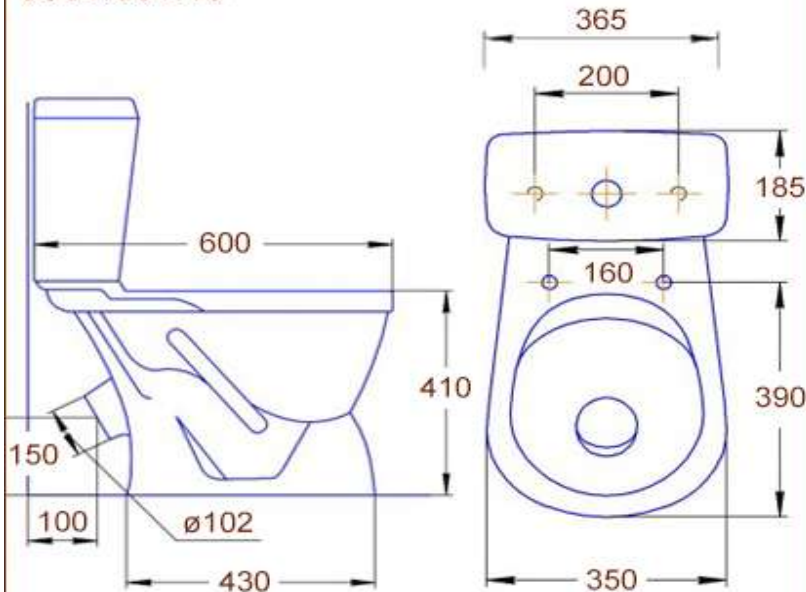

0901.001.15

Унитаз компакт из керамики с косым  
выпуском Коричневый

www.sancomp.ru

Размеры (мм)

600x365x775

Материал

Керамика

Вход

Снизу  
Ду 15 нар.резьба

Вес (кг)

29 кг

Форма чаши

Козырьковая

Управление

1 режим смыва

Объем (м³)

0,16 м³

Антивсплеск

Есть

Выход

Косой  
Ø102

0901.001.15

www.sancomp.ru

0901.001.15