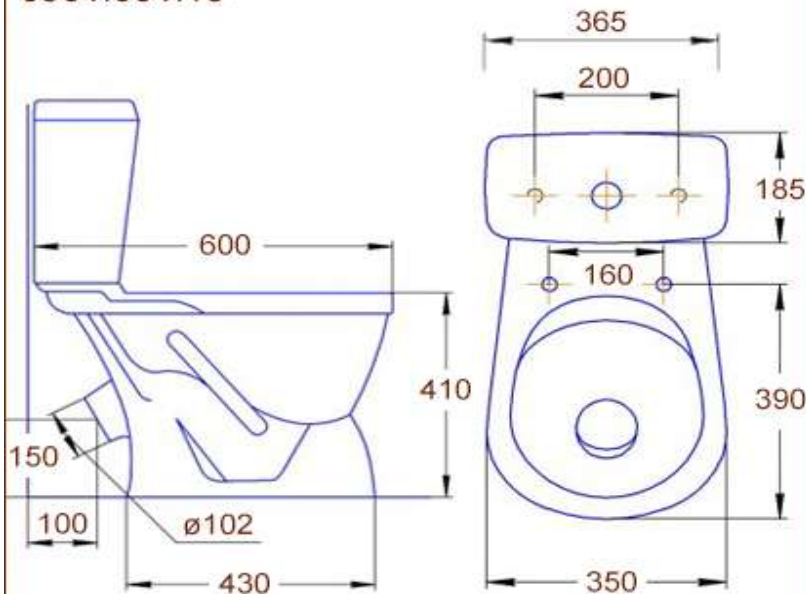

0901.001.15

Унитаз компакт из керамики с косым
выпуском Зеленый

www.sancomp.ru

Размеры (мм)

600x365x775

Материал

Керамика

Вход

Снизу
Ду 15 нар.резьба

Вес (кг)

29 кг

Форма чаши

Козырьковая

Управление

1 режим смыва

Объем (м³)

0,16 м³

Антивсплеск

Есть

Выход

Косой
Ø102

0901.001.15

www.sancomp.ru

0901.001.15