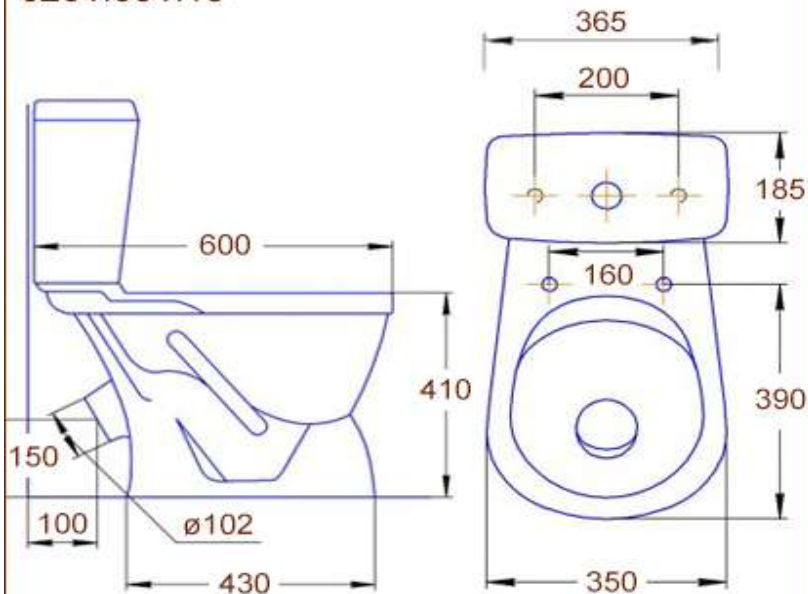

0201.001.15

Унитаз компакт из керамики с косым
выпуском

www.sancomp.ru

Размеры (мм)

600x365x775

Материал

Керамика

Вход

Снизу
Ду 15 нар.резьба

Вес (кг)

29 кг

Форма чаши

Козырьковая

Управление

1 режим смыва

Объем (м³)

0,16 м³

Антивсплеск

Есть

Выход

Косой
Ø102

0201.001.15

www.sancomp.ru

0901.001.15