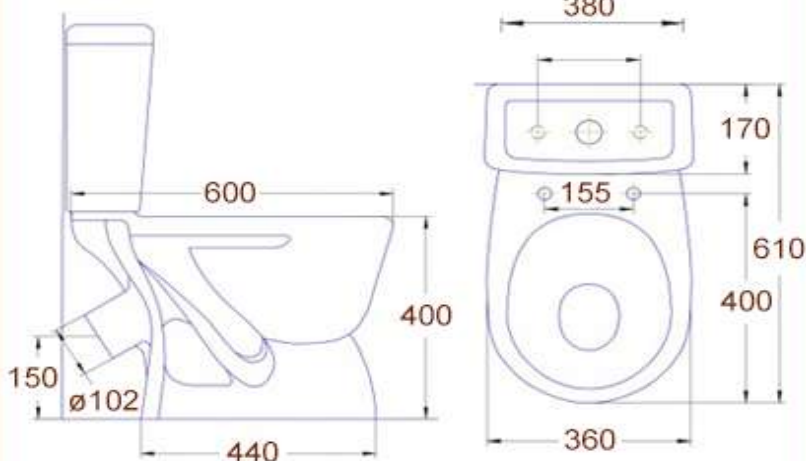

0901.001.16

Унитаз компакт из керамики с косым
выпуском Черный

www.sancomp.ru

Размеры (мм)

610x380x800

Материал

Керамика

Вход

Снизу
Ду 15 нар.резьба

Вес (кг)

31,5 кг

Форма чаши

Козырьковая

Управление

1 режим смыва

Объем (м³)

0,18 м³

Антивсплеск

Есть

Выход

Косой
Ø102

0901.001.16

www.sancomp.ru

0901.001.16