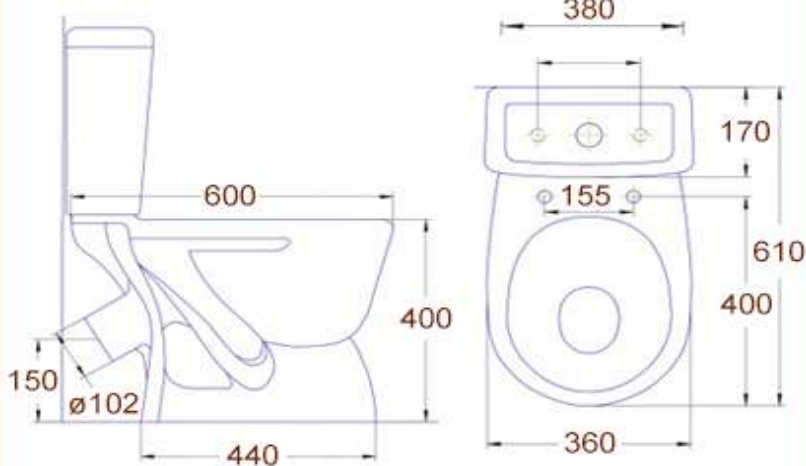

0901.001.16

Унитаз компакт из керамики с косым выпуском Синий

www.sancomp.ru

Размеры (мм)

610x380x800

Материал

Керамика

Вход

Снизу
Ду 15 нар.резьба

Вес (кг)

31,5 кг

Форма чаши

Козырьковая

Управление

1 режим смыва

Объем (м³)

0,18 м³

Антивсплеск

Есть

Выход

Косой
Ø102

0901.001.16

www.sancomp.ru

0901.001.16

www.sancomp.ru

Код

Комплектация

Антивсплеск

С биде

Сидение для унитаза

0201.001.16 (Э)

Эконом

есть

нет

полипропилен

0901.001.16 (Э)
Черный

Эконом

есть

нет

полипропилен **черный**

0901.001.16 (Э)
Коричневый

Эконом

есть

нет

полипропилен **коричневый**

0901.001.16 (Э)
Зеленый

Эконом

есть

нет

полипропилен **зеленый**

0901.001.16 (Э)
Синий

Эконом

есть

нет

полипропилен **синий**