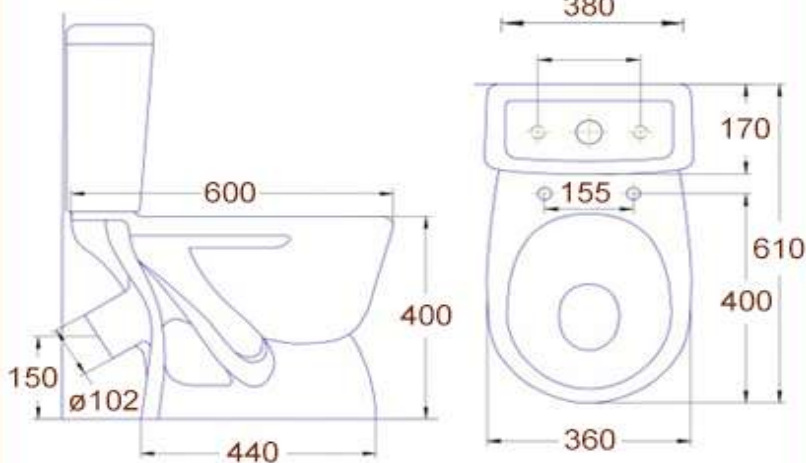

0901.001.16

Унитаз компакт из керамики с косым  
выпуском Коричневый

www.sancomp.ru

Размеры (мм)

610x380x800

Материал

Керамика

Вход

Снизу  
Ду 15 нар.резьба

Вес (кг)

31,5 кг

Форма чаши

Козырьковая

Управление

1 режим смыва

Объем (м³)

0,18 м³

Антивсплеск

Есть

Выход

Косой  
Ø102

0901.001.16

www.sancomp.ru

0901.001.16