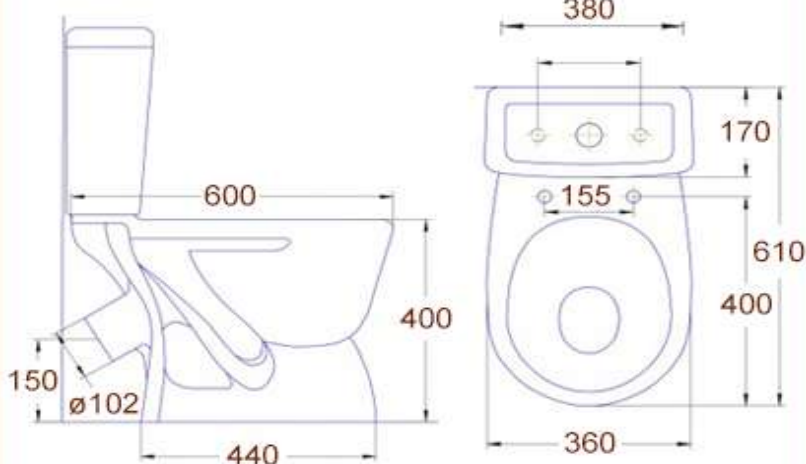

0901.001.16

Унитаз компакт из керамики с косым
выпуском Зеленый

www.sancomp.ru

Размеры (мм)

610x380x800

Материал

Керамика

Вход

Снизу
Ду 15 нар.резьба

Вес (кг)

31,5 кг

Форма чаши

Козырьковая

Управление

1 режим смыва

Объем (м³)

0,18 м³

Антивсплеск

Есть

Выход

Косой
Ø102

0901.001.16

www.sancomp.ru

0901.001.16