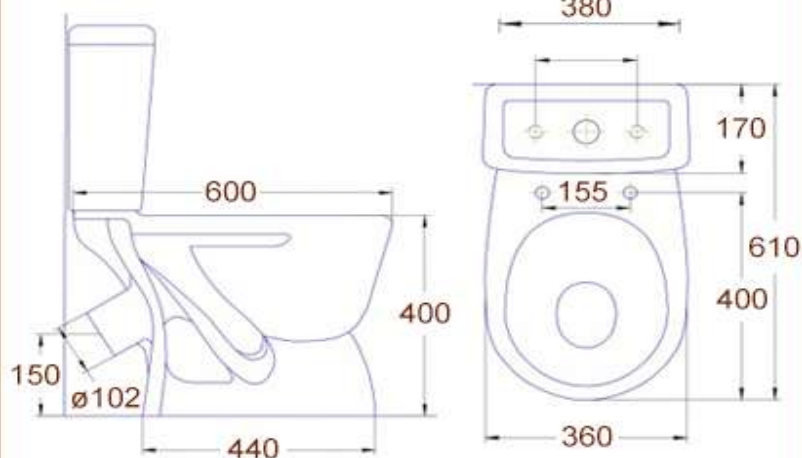

0201.001.16

Унитаз компакт из керамики с косым  
выпуском

www.sancomp.ru

Размеры (мм)

610x380x800

Материал

Керамика

Вход

Снизу  
Ду 15 нар.резьба

Вес (кг)

31,5 кг

Форма чаши

Козырьковая

Управление

1 режим смыва

Объем (м³)

0,18 м³

Антивсплеск

Есть

Выход

Косой  
Ø102

0201.001.16

www.sancomp.ru

0901.001.16