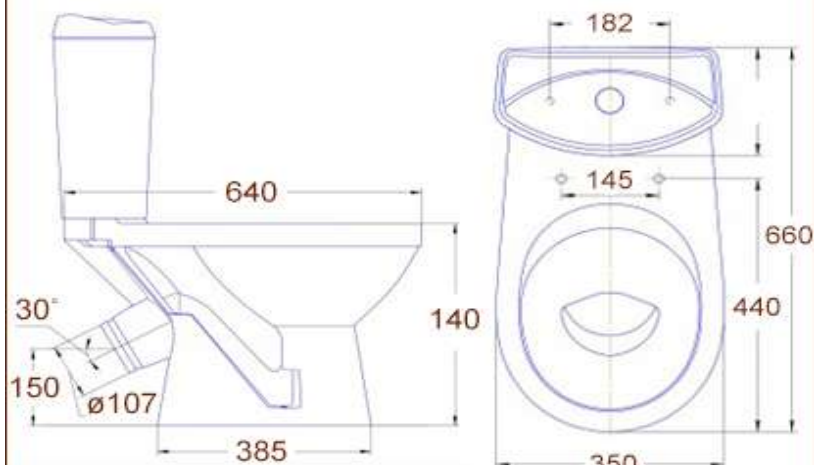

0901.001.17

Унитаз компакт из керамики с косым  
выпуском ЧЕРНЫЙ

www.sancomp.ru

Размеры (мм)

660x345x815

Материал

Керамика

Вход

Снизу  
Ду 15 нар.резьба

Вес (кг)

29,5 кг

Форма чаши

Козырьковая

Управление

2 режима смыва

Объем (м³)

0,16 м³

Антивсплеск

Есть

Выход

Косой  
Ø102

0901.001.17

www.sancomp.ru

0901.001.17