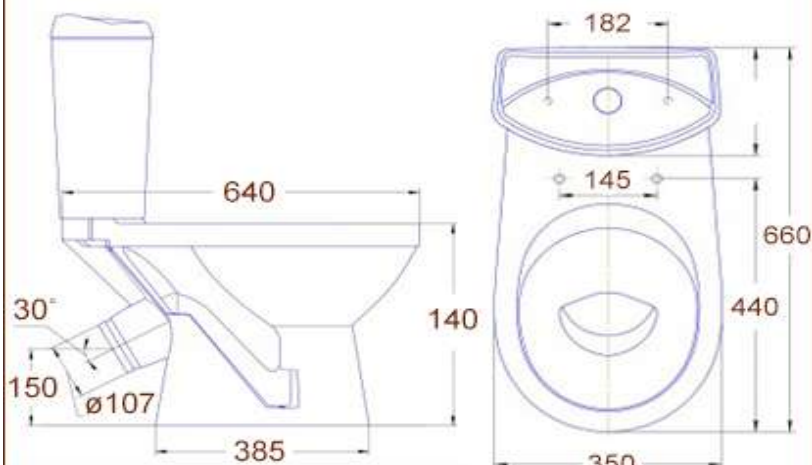

0901.001.17

Унитаз компакт из керамики с косым выпуском СИНИЙ

www.sancomp.ru

Размеры (мм)

660x345x815

Материал

Керамика

Вход

Снизу
Ду 15 нар.резьба

Вес (кг)

29,5 кг

Форма чаши

Козырьковая

Управление

2 режима смыва

Объем (м³)

0,16 м³

Антивсплеск

Есть

Выход

Косой
Ø102

0901.001.17

www.sancomp.ru

0901.001.17

www.sancomp.ru

Код

Комплектация

Антивсплеск

С биде

Сидение для унитаза

0201.001.17 (Э)

Эконом

есть

нет

полипропилен

0201.001.17 (К)

Комфорт

есть

нет

термопласт микролифт

0901.001.17 (Э)
Черный

Эконом

есть

нет

полипропилен **черный**

0901.001.17 (Э)
Коричневый

Эконом

есть

нет

полипропилен **коричневый**

0901.001.17 (Э)
Зеленый

Эконом

есть

нет

полипропилен **зеленый**

0901.001.17 (Э)
Синий

Эконом

есть

нет

полипропилен **синий**