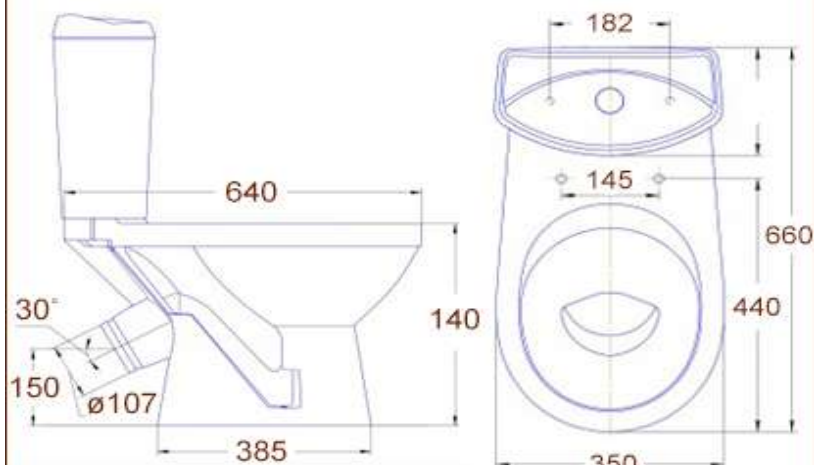

0901.001.17

Унитаз компакт из керамики с косым
выпуском КОРИЧНЕВЫЙ

www.sancomp.ru

Размеры (мм)

660x345x815

Материал

Керамика

Вход

Снизу
Ду 15 нар.резьба

Вес (кг)

29,5 кг

Форма чаши

Козырьковая

Управление

2 режима смыва

Объем (м³)

0,16 м³

Антивсплеск

Есть

Выход

Косой
Ø102

0901.001.17

www.sancomp.ru

0901.001.17