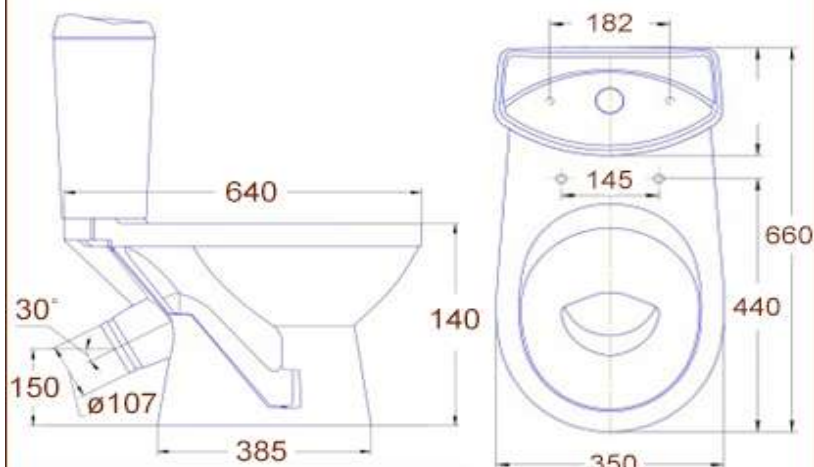

0901.001.17

Унитаз компакт из керамики с косым
выпуском **ЗЕЛЕНый**

www.sancomp.ru

Размеры (мм)

660x345x815

Материал

Керамика

Вход

Снизу
Ду 15 нар.резьба

Вес (кг)

29,5 кг

Форма чаши

Козырьковая

Управление

2 режима смыва

Объем (м³)

0,16 м³

Антивсплеск

Есть

Выход

Косой
Ø102

0901.001.17

www.sancomp.ru

0901.001.17