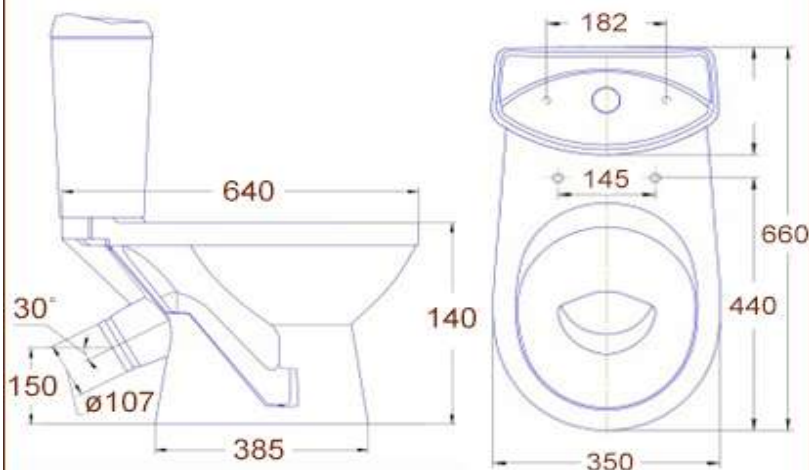

0201.001.17

Унитаз компакт из керамики с косым
выпуском

www.sancomp.ru

Размеры (мм)

660x345x815

Материал

Керамика

Вход

Снизу
Ду 15 нар.резьба

Вес (кг)

29,5 кг

Форма чаши

Козырьковая

Управление

2 режима смыва

Объем (м³)

0,16 м³

Антивсплеск

Есть

Выход

Косой
Ø102

0201.001.17

www.sancomp.ru

0901.001.17