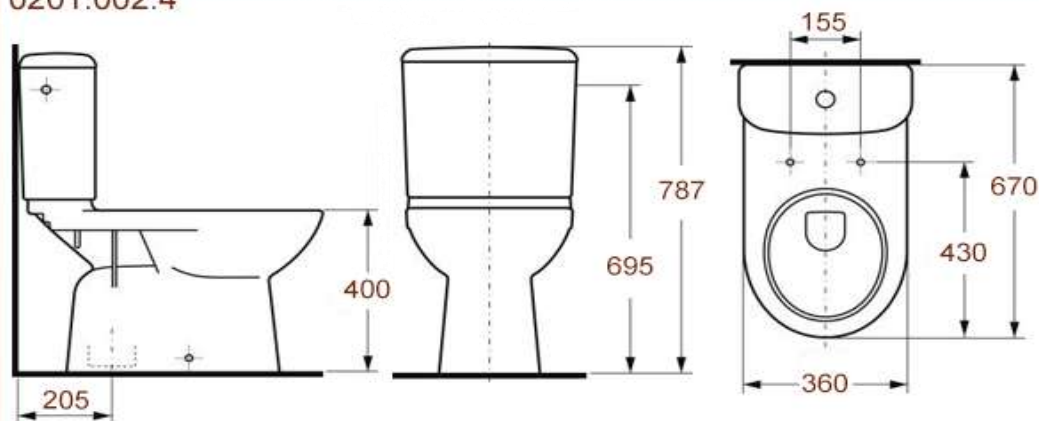

0201.002.4

Унитаз компакт из керамики с вертикальным  
выпуском

www.sancomp.ru

Размеры (мм)	Вес (кг)	Объем (м <sup>3</sup> )
 <b>670x360x785</b>	 <b>29,0 кг</b>	 <b>0,15 м<sup>3</sup></b>
Материал	Форма чаши	Антивсплеск
<b>Керамика</b>	<b>Воронкообразная</b>	<b>Нет</b>
Вход	Управление	Выход
<b>Снизу</b> <b>Ду 15 нар.резьба</b> 	<b>2 режима смыва</b> 	<b>Косой</b> <b>Ø102</b> 

0201.002.4

www.sancomp.ru

Код	Комплектация	Антивсплеск	С биде	Сидение для унитаза
0201.002.4 (С)	Стандарт	нет	нет	дюропласт с пластиковым креплением
0201.002.4 (Л)	Люкс	нет	нет	дюропласт с металлическим креплением
0201.002.4 (К)	Комфорт	нет	нет	дюропласт микролифт