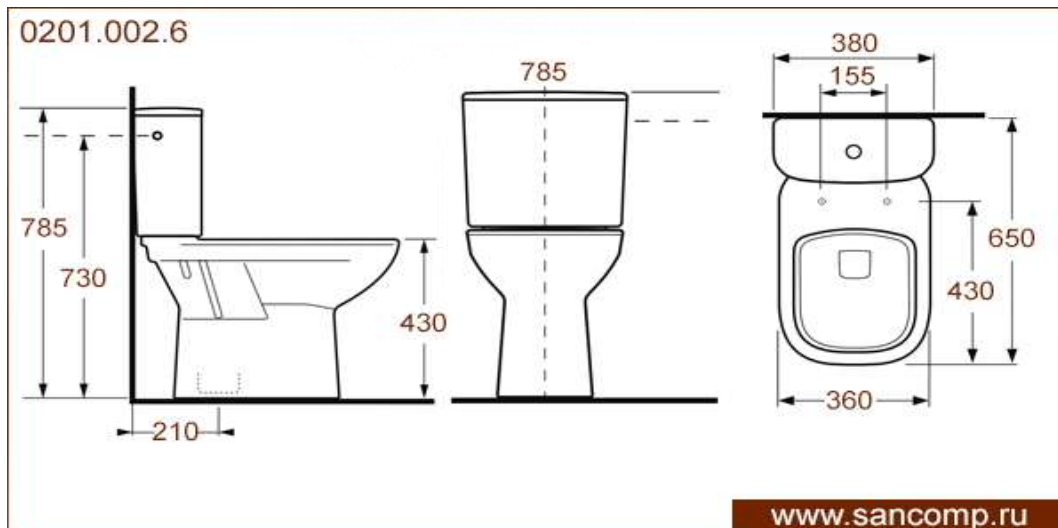

0201.002.6

Унитаз компакт из керамики с вертикальным  
выпуском

www.sancomp.ru

Размеры (мм)	Вес (кг)	Объем (м³)
 <b>650x380x785</b>	 <b>29,0 кг</b>	 <b>0,15 м³</b>
Материал	Форма чаши	Антивсплеск
<b>Керамика</b>	<b>Воронкообразная</b>	<b>Нет</b>
Вход	Управление	Выход
<b>Снизу</b> <b>Ду 15 нар.резьба</b> 	<b>2 режима смыва</b> 	<b>Косой</b> <b>Ø102</b> 

Код

Комплектация

Антивсплеск

С биде

Сидение для унитаза

0201.002.6 (Э)

Стандарт

нет