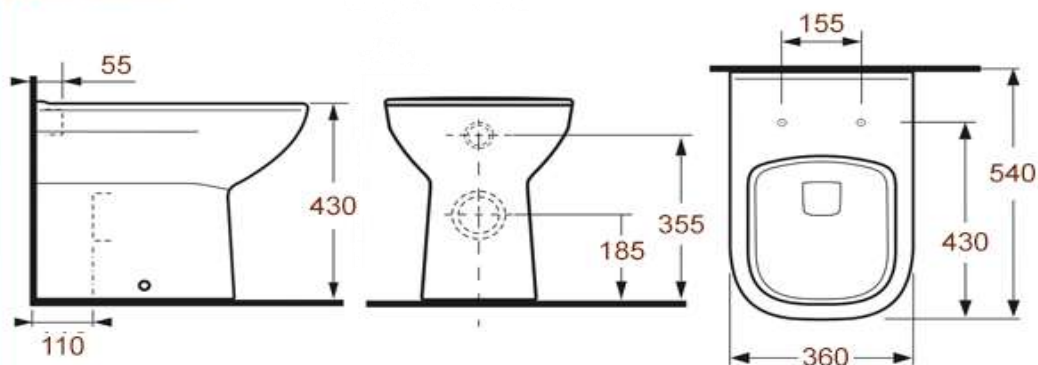

0201.003.6

Унитаз напольный с горизонтальным
выпуском

www.sancomp.ru

| Размеры (мм) | Вес (кг) | Объем (м³) |
|--|---|---|
|  540x360x430 |  27,0 кг |  0,08 м³ |
| Материал | Форма чаши | Антивсплеск |
| Керамика | Воронкообразная | Нет |
| Вход | Управление | Выход |
| Сзади Ду 55 нар.резьба  | Нет | Горизонтальный Ø102  |

0201.003.6

www.sancomp.ru

| Код | Комплектация | Антивсплеск | С биде | Сидение для унитаза |
|-----------------|--------------|-------------|--------|---------------------------------------|
| 0201.003.6 (Л+) | Люкс+ | нет | нет | дюропласт с мет. крепл. быстросъемное |
| 0201.003.6 (К+) | Комфорт+ | нет | нет | дюропласт микролифт быстросъемный |