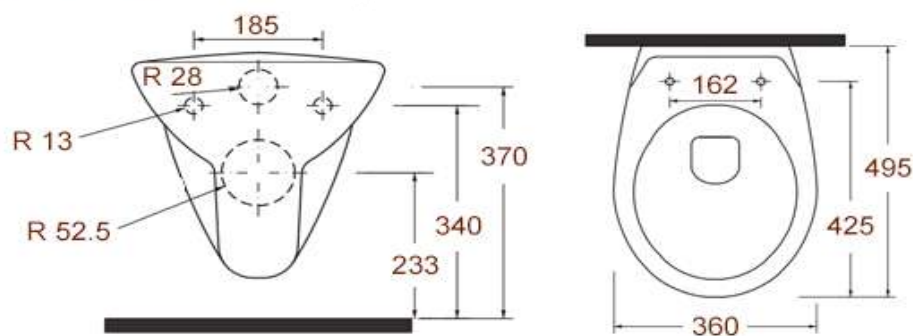

0201.007.23

Унитаз подвесной с горизонтальным  
выпуском

www.sancomp.ru

Размеры (мм)

495x360x335

Материал

Керамика

Вход

0,06 м³

Антивсплеск

Есть

Выход

Горизонтальный  
Ø105

0201.007.23

www.sancomp.ru

Код