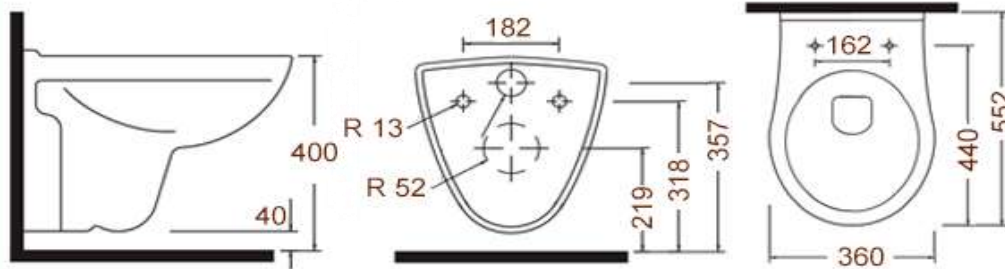

0201.007.29

Унитаз подвесной с горизонтальным
выпуском

www.sancomp.ru

Размеры (мм)

522x360x360

Материал

Керамика

Вход

Сзади
Ду 56 нар.резьба

Вес (кг)

16,3 кг

Форма чаши

Козырьковая

Управление

Нет

Объем (м³)

0,07 м³

Антивсплеск

Есть

Выход

Горизонтальный
ø104

0201.007.29

www.sancomp.ru

Код