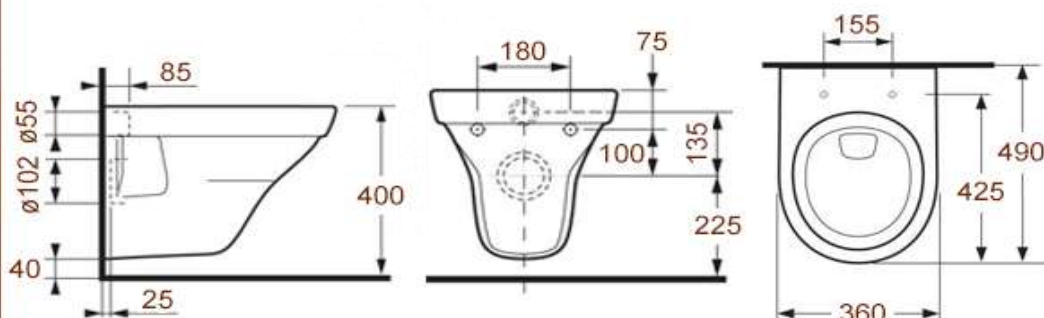

0201.007.6

Унитаз подвесной с горизонтальным
выпуском

www.sancomp.ru

Размеры (мм)

490x360x360

Материал

Керамика

Вход

0,06 м³

Антивсплеск

Нет

Выход

Горизонтальный
Ø102

0201.007.6

www.sancomp.ru

Код