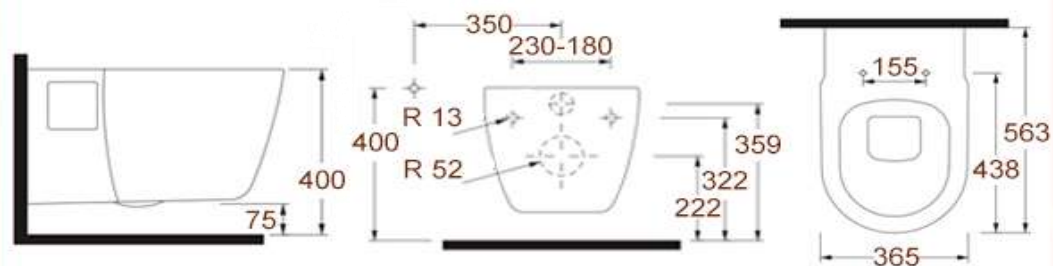

0801.007.15

Унитаз подвесной с горизонтальным  
выпуском

www.sancomp.ru

Размеры (мм)

563x365x325

Материал

Керамика

Вход

0,08 м³

Антивсплеск

Есть

Выход

Горизонтальный  
Ø104

0801.007.15

www.sancomp.ru

Код