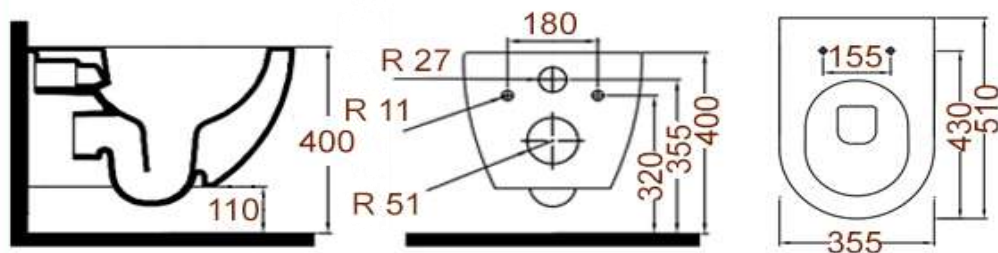

0801.007.16

Унитаз подвесной с горизонтальным
выпуском
www.sancomp.ru

Размеры (мм)	Вес (кг)	Объем (м ³)
 510x355x330	 24,0 кг	 0,07 м³
Материал	Форма чаши	Антивсплеск
Керамика	Козырьковая	Есть 
Вход	Управление	Выход
Сзади Ду 54 нар.резьба 	Нет	Горизонтальный Ø104 

0801.007.16

www.sancomp.ru

Код

Комплектация

Антивсплеск

С биде

Сидение для унитаза

0801.007.16 (К)