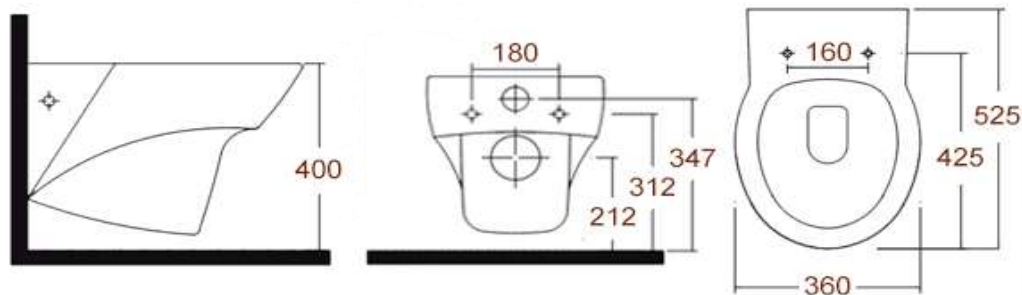

0801.007.17

Унитаз подвесной с горизонтальным  
выпуском

www.sancomp.ru

Размеры (мм)

525x360x360

Материал

Керамика

Вход

0,07 м³

Антивсплеск

Есть

Выход

Горизонтальный  
Ø104

0801.007.17

www.sancomp.ru

Код