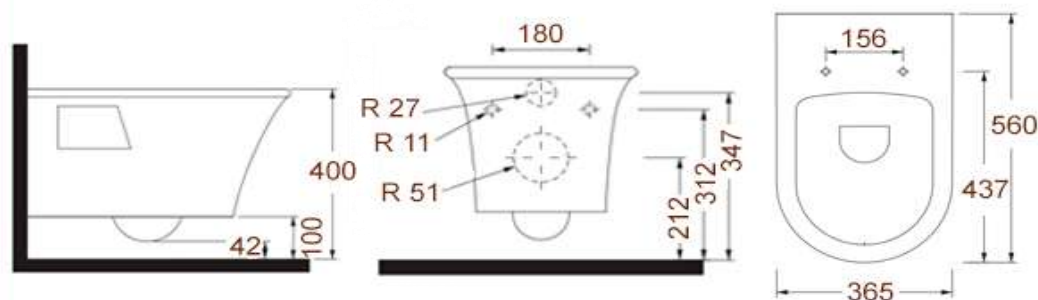

0801.007.18

Унитаз подвесной с горизонтальным  
выпуском

www.sancomp.ru

Размеры (мм)

560x365x360

Материал

Керамика

Вход

0,08 м³

Антивсплеск

Есть

Выход

Горизонтальный  
Ø102

0801.007.18

www.sancomp.ru

Код