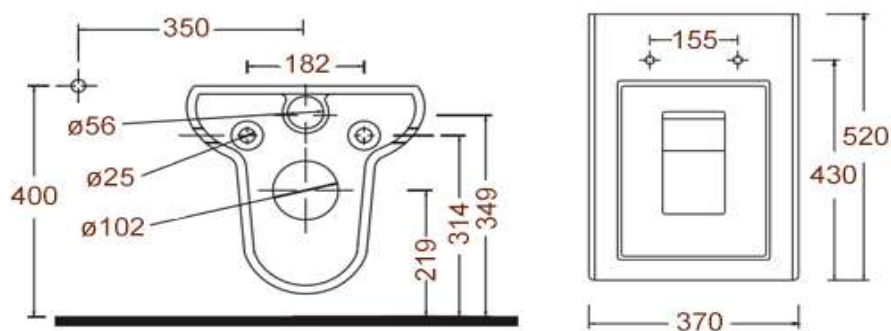

0801.007.20

Унитаз подвесной с горизонтальным
выпуском

www.sancomp.ru

Размеры (мм)	Вес (кг)	Объем (м³)
 520x370x360	 20,1 кг	 0,07 м³
Материал	Форма чаши	Антивсплеск
Керамика	Козырьковая	Есть 
Вход	Управление	Выход
Сзади Ду 56 нар.резьба 	Нет	Горизонтальный Ø102 

0801.007.20

www.sancomp.ru

Код	Комплектация	Антивсплеск	С биде	Сидение для унитаза
0801.007.20 (К)	Комфорт	есть	нет	дюропласт микролифт
0801.007.20 (П)	Премиум	есть	нет	полиэстер
0801.007.20 (К)	Комфорт	есть	есть	дюропласт микролифт
0801.007.20 (П)	Премиум	есть	есть	полиэстер