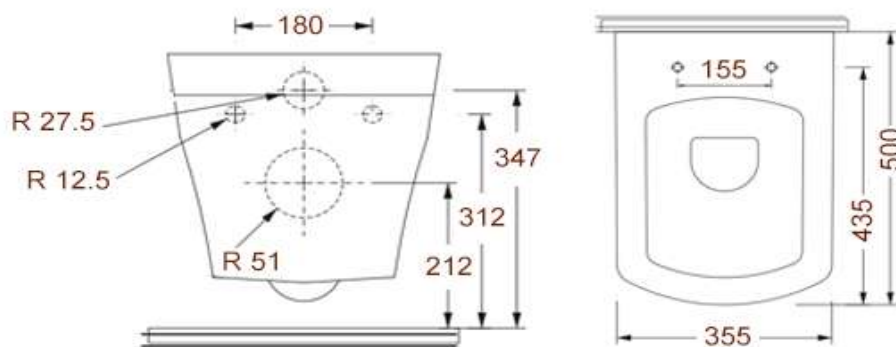

0801.007.21

Унитаз подвесной с горизонтальным
выпуском

www.sancomp.ru

Размеры (мм)	Вес (кг)	Объем (м³)
 500x355x360	 21,8 кг	 0,07 м³
Материал	Форма чаши	Антивсплеск
Керамика	Козырьковая	Есть
Вход	Управление	Выход
Сзади Ду 55 нар.резьба 	Нет	Горизонтальный ø102

0801.007.21

www.sancomp.ru

Код	Комплектация	Антивсплеск	С биде	Сидение для унитаза
0801.007.21 (К+)	Комфорт+	есть	нет	дюропласт микролифт быстросъемный
0801.007.21 (П)	Премиум	есть	нет	полиэстер
0801.007.21 (К+)	Комфорт+	есть	есть	дюропласт микролифт быстросъемный
0801.007.21 (П)	Премиум	есть	есть	полиэстер