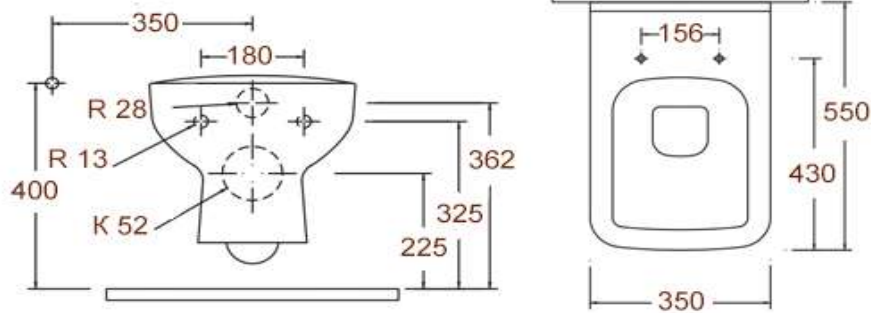

www.sancomp.ru

Размеры (мм)

550x350x351

Материал

Керамика

Вход

Сзади
Ду 55 нар.резьба

Вес (кг)

20,0 кг

Форма чаши

Козырьковая

Управление

Нет

Объем (м³)

0,07 м³

Антивсплеск

Есть

Выход

Горизонтальный
ø104

0801.007.22