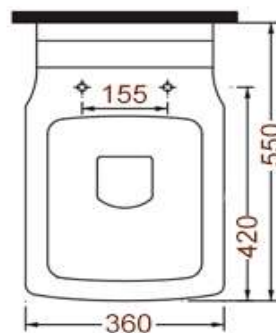

0801.007.24

Унитаз подвесной с горизонтальным
выпуском

www.sancomp.ru

Размеры (мм)

550x360x360

Материал

Керамика

Вход

Сзади
Ду 54 нар.резьба

Вес (кг)

30,0 кг

Форма чаши

Козырьковая

Управление

Нет

Объем (м³)

0,08 м³

Антивсплеск

Есть

Выход

Горизонтальный
Ø102

0801.007.24

www.sancomp.ru

Код