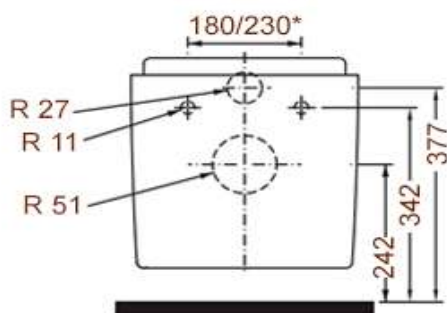

0,08 м³

Антивсплеск

Есть

Выход

Горизонтальный
Ø102

0801.007.24

www.sancomp.ru

Код