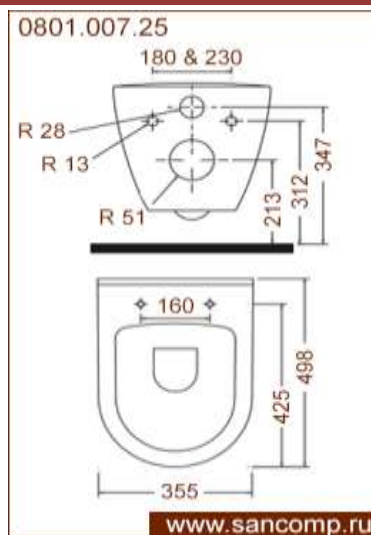

0801.007.25

Унитаз подвесной с горизонтальным
выпуском

www.sancomp.ru

Размеры (мм)

498x355x360

Материал

Керамика

Вход

0,07 м³

Антивсплеск

Есть

Выход

Горизонтальный
Ø102

www.sancomp.ru

www.sancomp.ru

Код