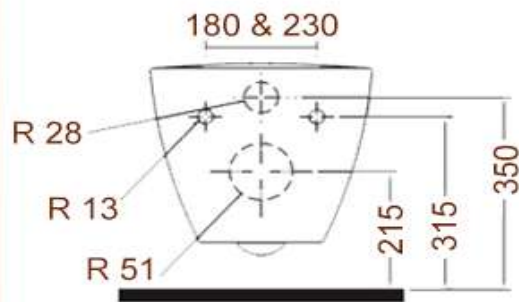

www.sancomp.ru

Код

Комплектация

Антивсплеск

С биде

Сидение для унитаза

0801.007.26 (К+)

Комфорт+

есть

нет

дюропласт микролифт
быстросъемный

0801.007.26 (П)

Премиум

есть

нет

полиэстер

0801.007.26 (К+)

Комфорт+

есть

да

дюропласт микролифт
быстросъемный

0801.007.26 (П)

Премиум

есть

да

полиэстер