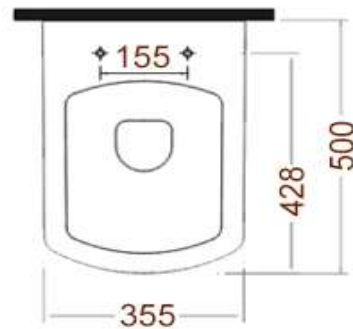

0801.007.26

Унитаз подвесной с горизонтальным
выпуском

www.sancomp.ru

Размеры (мм)

500x355x360

Материал

Керамика

Вход

Сзади
Ду 56 нар.резьба

Вес (кг)

23,6 кг

Форма чаши

Козырьковая

Управление

Нет

Объем (м³)

0,07 м³

Антивсплеск

Есть

Выход

Горизонтальный
Ø102

0801.007.26

www.sancomp.ru

Код