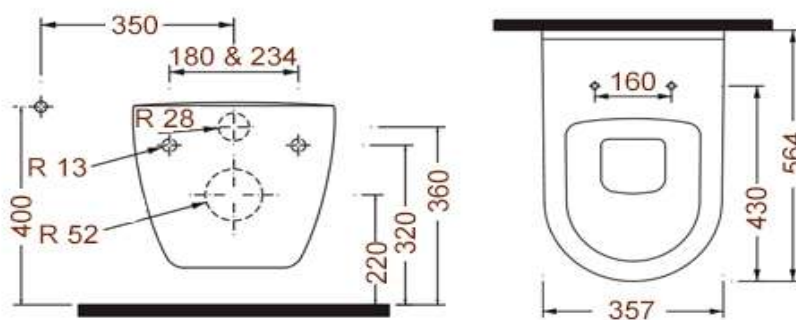

0801.007.27

Унитаз подвесной с горизонтальным  
выпуском

www.sancomp.ru

Размеры (мм)

564x357x325

Материал

Керамика

Вход

0,07 м³

Антивсплеск

Есть

Выход

Горизонтальный  
Ø104

0801.007.27

www.sancomp.ru

Код