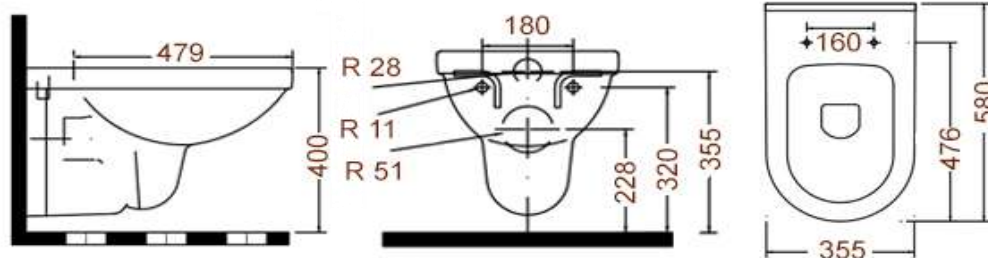

0801.007.28

Унитаз подвесной с горизонтальным  
выпуском
[www.sancomp.ru](http://www.sancomp.ru)

Размеры (мм)	Вес (кг)	Объем (м³)
 <b>580x355x360</b>	 <b>16,1 кг</b>	 <b>0,08 м³</b>
Материал	Форма чаши	Антивсплеск
<b>Керамика</b>	<b>Козырьковая</b>	<b>Есть</b> 
Вход	Управление	Выход
<b>Сзади</b> <b>Ду 54 нар.резьба</b> 	<b>Нет</b>	<b>Горизонтальный</b> <b>Ø102</b> 

0801.007.28

[www.sancomp.ru](http://www.sancomp.ru)

Код

Комплектация

Цвет

С биде

Сидение для унитаза

0801.007.28 (К)