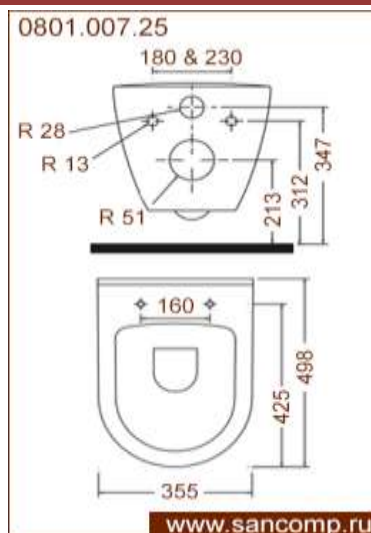

0,07 м³

Антивсплеск

Есть

Выход

Горизонтальный
Ø102

www.sancomp.ru

www.sancomp.ru

Код