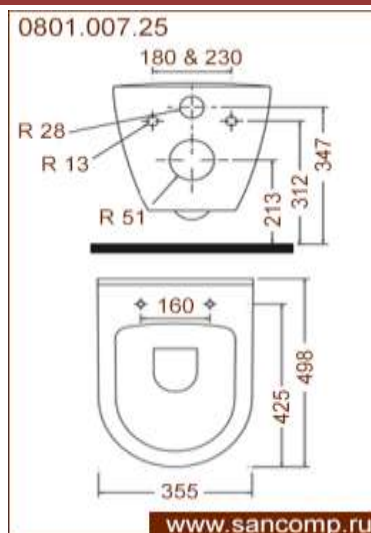

Объем (м³)

0,07 м³

Антивсплеск

Есть

Выход

Горизонтальный

Ø102

www.sancomp.ru