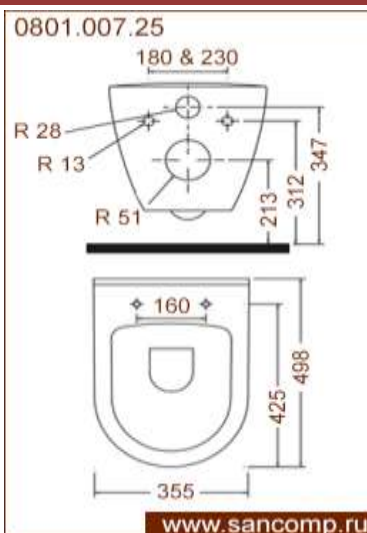

0,07 м³

Антивсплеск

Есть

Выход

Горизонтальный  
Ø102

www.sancomp.ru

www.sancomp.ru

Код