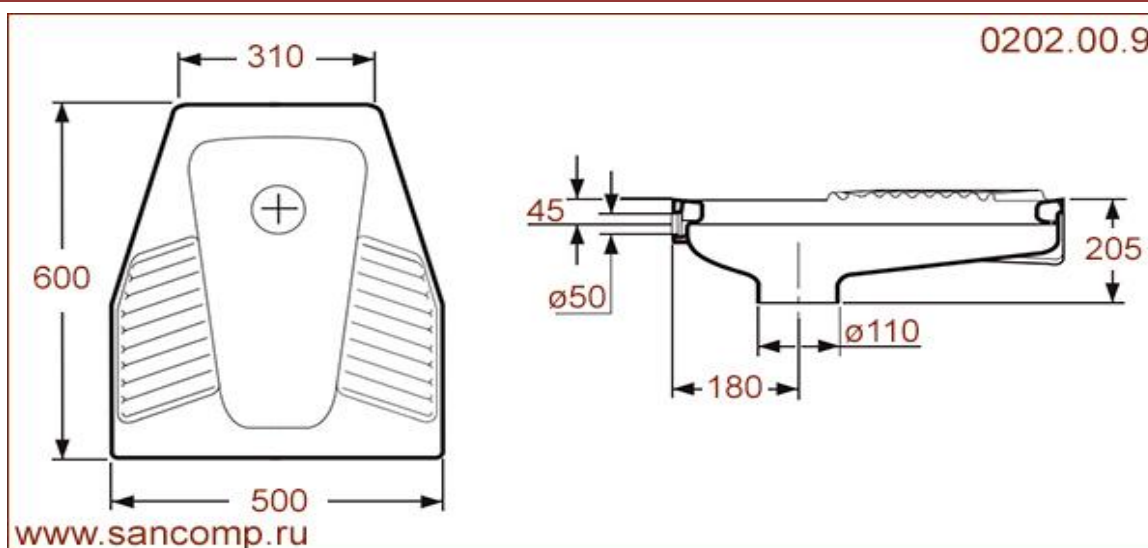

0202.00.9

Чаша Генуя керамическая

www.sancomp.ru

Размеры (мм)	Вес (кг)	Объем (м ³)
 600x500x205	 17 кг	 0,07 м ³
Материал	Омывание чаши	Рассекатель
Керамика	Со всех сторон	Встроенный
Вход	Бортик от переливания	Выход
Сзади через манжет Ø32	Есть	Вертикальный Ø110
		

Схема

Код

В комплекте

Сифон для чаши генуя

Система смыва

0202.00.9

Манжета Ø32

Заказывается отдельно