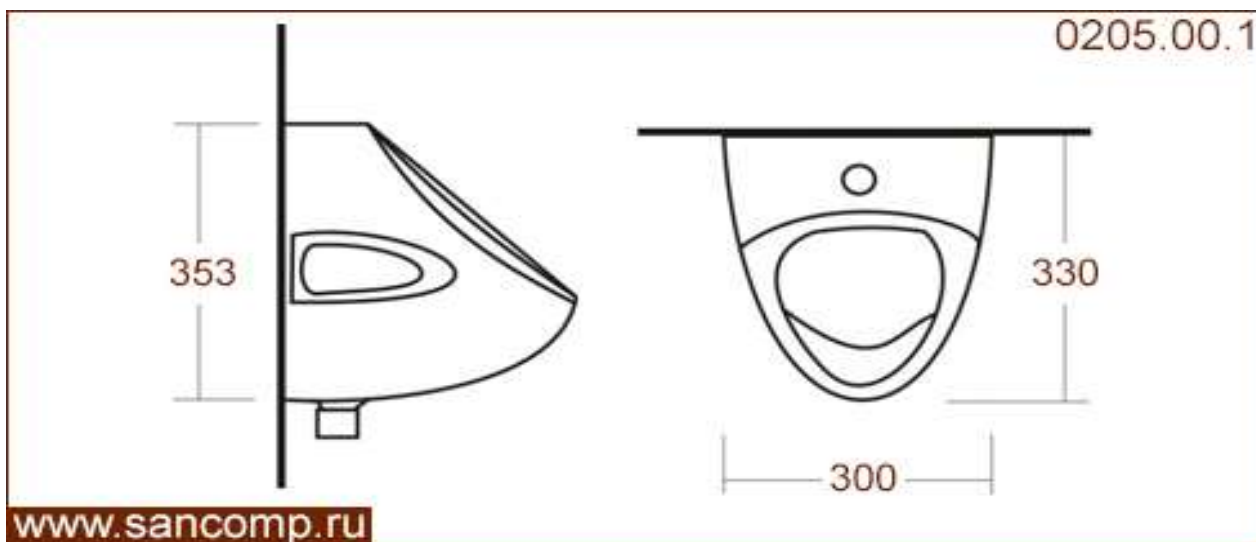

0205.00.1

Писсуар малый керамический с наружным выпуском

www.sancomp.ru

Размеры (мм)

330x300x421
Материал
Керамика
Вход
наружный
Вес (кг)

8,2 кг
Питание
нет
Система смыва
**Как
дополнительная
опция**
Объем (м³)

0,055 м³
Выход
Горизонтальный

Код
Материал
Вход
Выпуск
Питание
0336.00.1
Керамика
Наружный
Наружный
нет