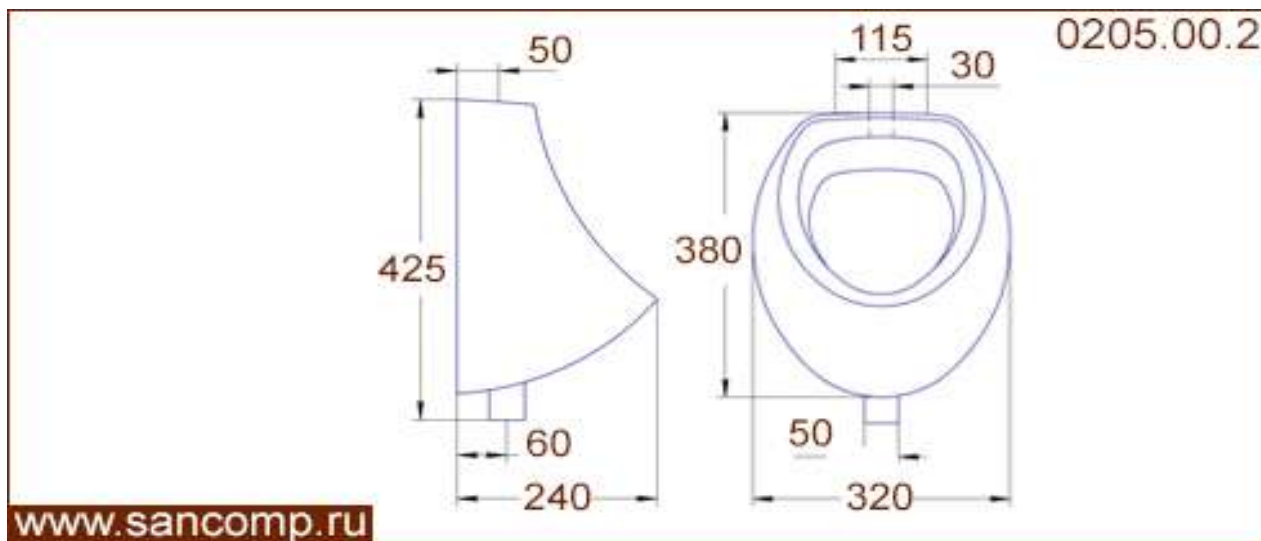

0205.00.2

Писсуар малый керамический с наружным выпуском

www.sancomp.ru

Размеры (мм)

240x320x425
Материал
Керамика
Вход
наружный
Вес (кг)

7,5 кг
Питание
нет
Система смыва
**Как
дополнительная
опция**
Объем (м³)

0,047 м³
Выход
наружный

Код
Материал
Вход
Выпуск
Питание
0205.00.2
Керамика
Наружный
Наружный
нет